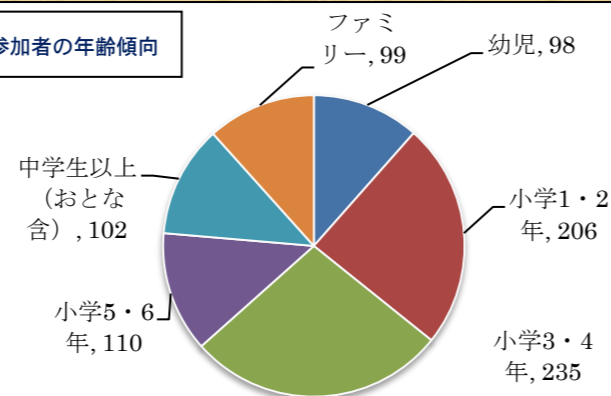

【個人賞】

<受賞作品>応募総数 850 作品 / 参加者数推計 7,000 人

マッキー（多摩六都科学館）  
全部門総合グランプリ・夢いっぱい作品部門1位

Brain Kids ミュラー  
（多摩六都科学館）  
遊び始めです部門1位

みのりプロジェクト  
（浜松こども館）  
大人も遊びます部門1位

永原 岳  
（国立科学博物館）  
ファミリー部門1位

【開催期間】

平成 26 年（2014）5 月 1 日～9 月 15 日

5 月 1 日～8 月 7 日 作品応募期間

8 月 11 日～8 月 31 日 WEB 一般人気投票

9 月 14 日 表彰式

KAPLA 大会特別アニメーション

<同時開催>

日本初の KAPLA 展 会場：国立総合児童センターこどもの城

参加者の年齢傾向

【施設賞】

多摩六都科学館（東京都西東京市）

作品応募数：22 作品  
受賞作品：7 作品  
開催日数 66 日間

9/14 に表彰式と特別アニメーション（KAPLA 本格造形ワークショップ）を開催。

参加施設一覧（全 28 施設）

 【北海道】木のおもちゃワールド館ちやワールド	 【北海道】札幌市清田中央児童会館	 【東北】秋田県児童会館みらいあ	 【東北】岩手県立児童館 いわて子どもの森	 【東北】おやこ広場きらりんきっず	 【東北】仙台市遠見塚児童館	 【東北】那智が丘児童センター
 【関東】つくばエキスポセンター	 【関東】くまもこの国児童会館	 【関東】国立科学博物館	 【関東】こどもの城	 【関東】東京都夢の島熱帯植物館	 【関東】多摩六都科学館	 【関東】小倉こども文化センター
 【北信越】富山県こどもみらい館	 【東海】静岡科学館る・く・る	 【東海】静岡市こどもクリエイティブタウンま・ある	 【東海】浜松こども館	 【東海】磐田市立福田児童館	 【東海】半田市立乙川児童センター	 【東海】三重県立みえこどもの城
 【東海】長良児童センター	 【近畿】大阪市立科学館	 【近畿】キッズプラザ大阪	 【近畿】姫路市立飾磨児童センター	 【中国・四国】周南市立飾磨児童館	 【中国・四国】えひめこどもの城	 【中国・四国】東温市さくらこども館
 【九州】那覇市大名児童館						